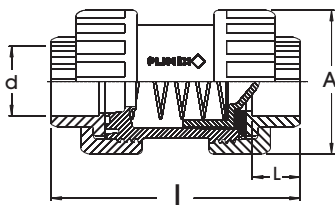

Válvulas retenção F/F

Check valves F/F

Clapets à ressort F/F

Válvulas anti-retorno H/H

04 67 4291 000

d	A	I	L	Gr	Quant
1/2"	48	84	17	78	B 35
3/4"	68	112	19	200	C 60
1"	68	126	23	205	C 48
1 1/4"	95	149	27	470	C 18
1 1/2"	95	157	31	492	C 18
2"	115	190	38	825	C 10

Spring foot valves female

Clapets crépine à ressort femelle

Válvulas de pie hembra

04 66 4294 000

d	A	I	L	Gr	Quant
1/2"	48	94	17	74	B 35
3/4"	68	132	19	191	C 35
1"	68	139	23	193	C 35
1 1/4"	95	179	27	447	C 18
1 1/2"	95	182	31	460	C 18
2"	115	221	38	760	C 8