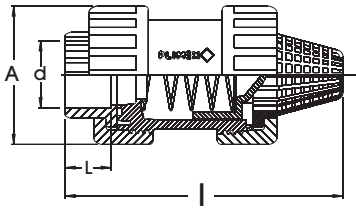

Nº Código

04 67 4291 020

04 67 4291 025

04 67 4291 032

04 67 4291 040

04 67 4291 050

04 67 4291 063

Válvulas fundo fêmea

Spring foot valves female

Clapets crépine à ressort femelle

Válvulas de pie hembra

04 66 4294 000

d	A	I	L	Gr	Quant
1/2"	48	94	17	74	B 35
3/4"	68	132	19	191	C 35
1"	68	139	23	193	C 35
1 1/4"	95	179	27	447	C 18
1 1/2"	95	182	31	460	C 18
2"	115	221	38	760	C 8