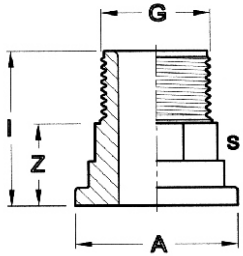

Terminais rosca macho

Male union ends

Pièces folles mâle

Manguito enlace rosca macho

02 61 2206 000

G	I	A	S	Z	Gr	Quant
" 1/2	36	36	22	21	9	A 50
" 3/4	41.5	50	36	25	21	A 25
1"	45	50	36	26	24	A 15
1" 1/4	48	74.5	50	29	50	B 45
1" 1/2	51	74.5	50	30	52	B 30
2"	61	83	65	35	95	B 15