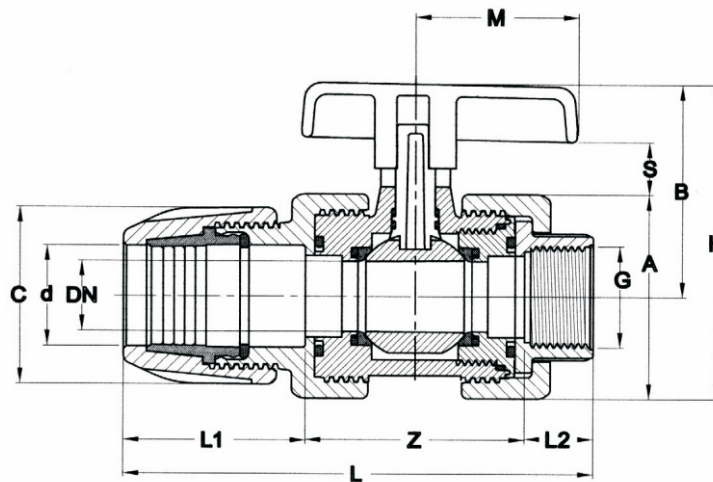

Válvulas de encaixe rápido transição PP / PVC

Transition PP / PVC quick coupling ball valves

Vannes de transition p/ tuyaux en PE PP / PVC

Válvulas de transición para PE PP / PVC

02 63 2077 000

d	G	DN	A	B	C	H	L	M	S	Z	L1	L2	Gr	Quant	Nº Código
16	" 1/2	15	47	45	40	69	108	35	10	50	41	15	110	B 35	02 63 2077 003
20	" 1/2	15	47	45	40	69	108	35	10	50	41	15	100	B 35	02 63 2077 005
25	" 3/4	20	67	70	46	103	138,5	53	17	70	49	16	255	C 30	02 63 2077 010
32	1 "	25	67	70	58	103	152,5	53	17	70	60	19	284	C 30	02 63 2077 015
40	1" 1/4	32	93	92	69	139	192	64	21	92	73	21	619	C 10	02 63 2077 021
50	1" 1/2	40	93	92	84	139	210,5	64	21	92	87,5	22	712	C 10	02 63 2077 026
63	2 "	50	113	105	111	162	259	73	23	123	110	26	1250	C 7	02 63 2077 030