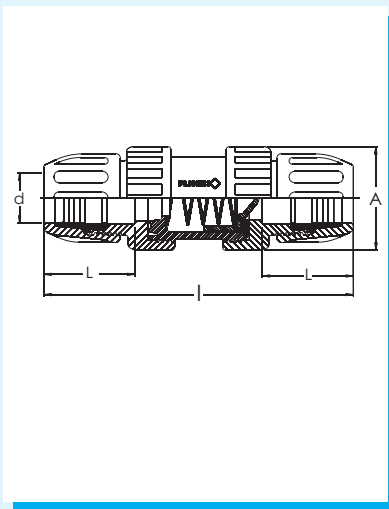

Válvulas retenção F/F

Check valves F/F

Clapets à ressort F/F

Válvulas anti-retorno H/H

02 62 2291 000

d	A	I	L	Gr	Quant
16	47	132	41	100	B 30
20	47	132	41	98	B 30
25	67	170	49	211	C 34
32	67	190	60	274	C 25
40	93	238	73	555	C 11
50	93	267	87	704	C 11
63	113	316	105	1240	C 5