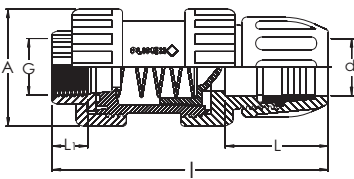

Válvulas retenção F/F

Check valves F/F

Clapets à ressort F/F

Válvulas anti-retorno H/H

02 63 2291 000

d	G	A	I	L	L ₁	Gr	Quant
16	"½	47	108	41	15	87	B 30
20	"½	47	108	41	15	87	B 30
25	"¾	67	138	49	16	200	C 35
32	1"	67	152	60	19	236	C 33
40	1"¼	93	192	73	21	500	C 13
50	1"½	93	210	87	22	591	C 13
63	2"	113	249	105	26	1020	C 6