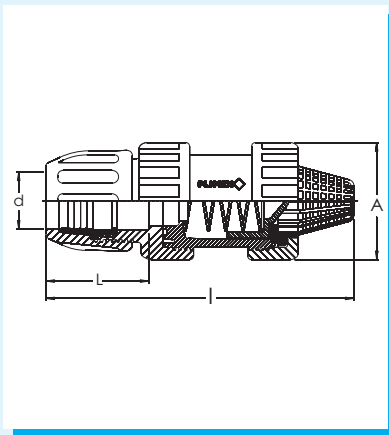

Válvulas fundo

Spring foot valves

Clapets crépine à ressort

Válvulas de pie

02 62 2294 000

d	A	l	L	Gr	Quant
20	47	118	41	80	B 30
25	67	158	49	185	C 34
32	67	165	60	220	C 33
40	93	222	73	460	C 12
50	93	236	87	535	C 12
63	113	280	105	920	C 6