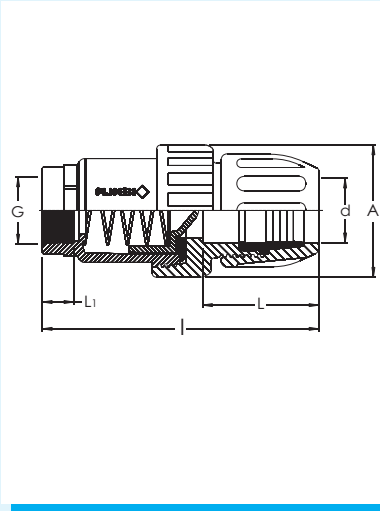

Válvulas retenção transição porca única encaixe rápido F/F

Single union trans. quick coupling spring check valves F/F

Clapets à ressort simple union pour tuyaux en PE F/F

Válvulas anti-retorno trans. una tuerca enc rapido c/ muelle H/H

02 71 2291 000

d	G	A	I	L	L ₁	Gr	Quant
16	"1/2	47	97	41	15	70	B 40
20	"1/2	47	97	41	15	60	B 40
25	"3/4	67	126	49	16	140	C 60
32	1"	67	140	60	19	170	C 50
40	1"1/4	93	175	73	21	360	C 20
50	1"1/2	93	193	87	22	450	C 15
63	2"	113	225	105	26	770	C 8