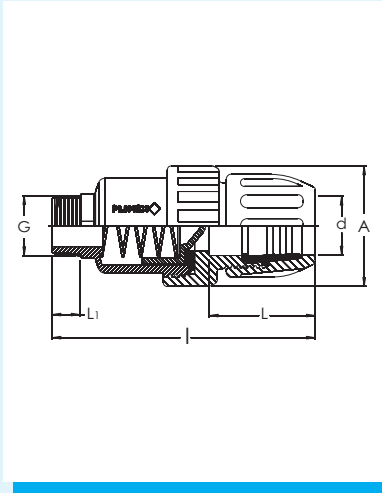

Válvulas retenção transição porca única encaixe rápido M/F

Single union trans. quick coupling spring check valves M/F

Clapets à ressort simple union pour tuyaux en PE M/F

Válvulas anti-retorno trans. una tuerca enc rapido c/ muelle M/H

02 71 2293 000

d	G	A	I	L	L <sub>1</sub>	Gr	Quant
16	"½	47	103	41	15	70	B 40
20	"½	47	103	41	15	60	B 40
25	"¾	67	135	49	16	140	C 60
32	1"	67	147	60	19	166	C 50
40	1"¼	93	185	73	21	350	C 20
50	1"½	93	203	87	22	440	C 15
63	2"	113	236	105	26	760	C 8