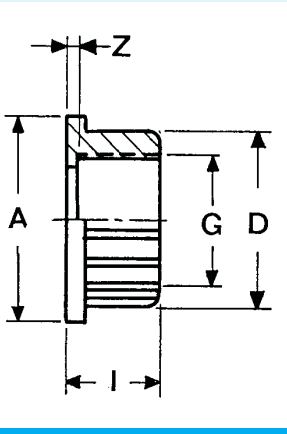

Terminais rosca fêmea

Union ends female

Pièces folles femelle

Manguitos enlace hembra

01 61 1131 000

G	I	A	D	Z	Gr	Quant
" 1/2	20	36	28	5	11	A 60
" 3/4	23	50	36	7	25	A 30
1"	30	50	42	11	28	A 20
1" 1/4	30.5	74.5	52	9.5	58	B 60
1" 1/2	34.5	74.5	63	12.5	76	B 40
2"	44	90	77	18	134	B 20