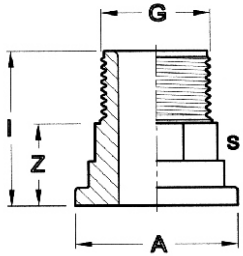

Terminais rosca macho

Male union ends

Pièces folles mâle

Manguito enlace rosca macho

01 61 1206 000

G	I	A	S	Z	Gr	Quant
" 1/2	36	36	22	21	14	A 50
" 3/4	41.5	50	36	25	34	A 25
1"	45	50	36	26	37	B 80
1" 1/4	48	74.5	50	29	77	B 45
1" 1/2	51	74.5	50	30	80	B 30
2"	61	90	65	35	147	B 15