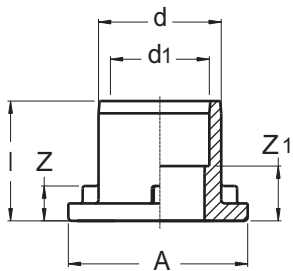

Terminais macho/fêmea

Male/female union ends

Pièces folles mâle/femelle

Manguito enlace encolar macho/hembra

01 61 1315 000

d	d1	l	A	Z	Z1	Gr	Quant
20	16	28	35.5	11	13	10	A 50
25	20	35	50.5	16	18	20	A 20
32	25	35	50.5	12	16	24	A 20
40	32	49	74.5	22	26	66	B 30
50	40	49	74.5	14	22	78	B 30
63	50	55.5	90	17	24	130	B 20