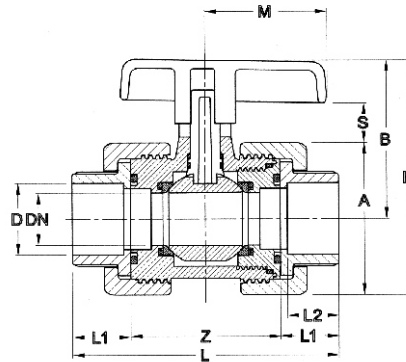

Válvulas de colar

Cement jointing valves

Vannes à coller

Válvulas de encolar

01 67 1299 000

TEFLON - EPDM

D	A	B	H	L	M	S	Z	L1	L2	Gr	Quant	Nº Código
1/2"	48	46	70	84	35	10	44	20	17	127	B 40	01 67 1299 020
3/4"	68	71	105	112	54	18	66	23	20	355	C 40	01 67 1299 025
1"	68	71	105	126	54	18	66	30	23	360	C 40	01 67 1299 032
1 1/4"	95	93	141	149	65	21	88	30,5	27	815	C 16	01 67 1299 040
1 1/2"	95	93	141	157	65	21	88	34,5	31	826	C 16	01 67 1299 050
2"	115	107	164	190	74	23	102	44	38	1382	C 10	01 67 1299 063
2 1/2"	151	122	197	214	100	25	116	49	44	2500	C 4	01 67 1299 075
3"	185	148	240	249	123	30	130	59	51	3900	C 3	01 67 1299 090
4"	185	148	240	259	123	30	130	64	58	3900	C 3	01 67 1299 110