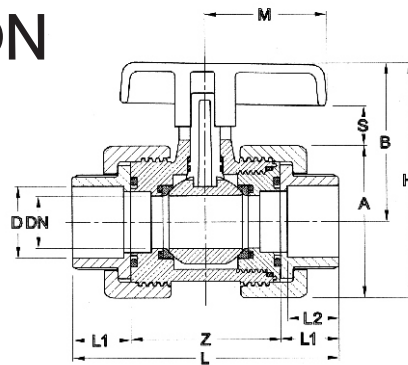

Válvulas de colar

Cement jointing valves

Vannes à coller

Válvulas de encolar

01 67 1296 000

TEFLON - VITON

D	A	B	H	L	M	S	Z	L1	L2	Gr	Quant	Nº Código
1/2"	48	46	70	84	35	10	44	20	17	127	B 40	01 67 1296 020
3/4"	68	71	105	112	54	18	66	23	20	355	C 40	01 67 1296 025
1"	68	71	105	126	54	18	66	30	23	360	C 40	01 67 1296 032
1 1/4"	95	93	141	149	65	21	88	30,5	27	815	C 16	01 67 1296 040
1 1/2"	95	93	141	157	65	21	88	34,5	31	826	C 16	01 67 1296 050
2"	115	107	164	190	74	23	102	44	38	1382	C 10	01 67 1296 063
2 1/2"	151	122	197	214	100	25	116	49	44	2500	C 4	01 67 1296 075
3"	185	148	240	249	123	30	130	59	51	3900	C 3	01 67 1296 090
4"	185	148	240	259	123	30	130	64	58	3900	C 3	01 67 1296 110