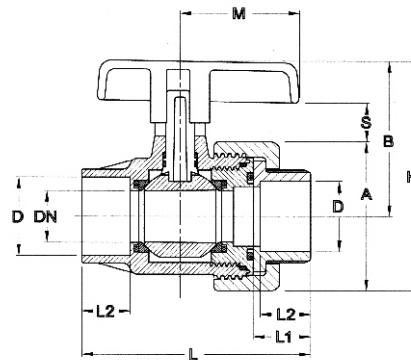

Válvulas - porca única F/F

Single union ball valves F/F

Vannes - simple union F/F

Válvulas - una tuerca H/H

01 55 1077 000

D	A	B	H	L	M	S	L1	L2	Gr	Quant	Nº Código
1/2"	48	46	70	75	35	10	20	17	91	B 45	01 55 1077 020
3/4"	68	71	105	100	54	18	23	20	264	C 50	01 55 1077 025
1"	68	71	105	111	54	18	30	23	273	C 50	01 55 1077 032
1 1/4"	95	93	141	135	65	21	30,5	27	606	C 20	01 55 1077 040
1 1/2"	95	93	141	143	65	21	34,5	31	635	C 20	01 55 1077 050
2"	115	107	164	172	74	23	44	38	1028	C 12	01 55 1077 063
2 1/2"	151	122	197	204	100	25	49	44	1920	C 4	01 55 1077 075
3"	185	148	240	239	123	30	59	51	3000	C 3	01 55 1077 090