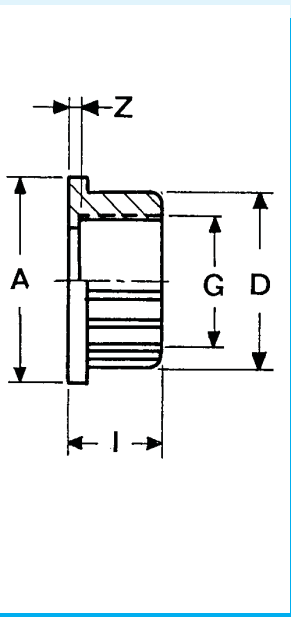

Terminais rosca fêmea

Union ends female

Pièces folles femelle

Manguitos enlace hembra

01 61 1131 000

G	I	A	D	Z	Gr	Quant
" 1/2	20	36	28	5	11	A 60
" 3/4	23	50	36	7	25	A 30
1"	30	50	42	11	28	A 20
1" 1/4	30.5	74.5	52	9.5	58	B 60
1" 1/2	34.5	74.5	63	12.5	76	B 40
2"	44	90	77	18	134	B 20
2" 1/2	49	124	91	18	235	B 12
3"	58	138	111	24	392	B 8
4"	67	135	128.5	24	351	B 6