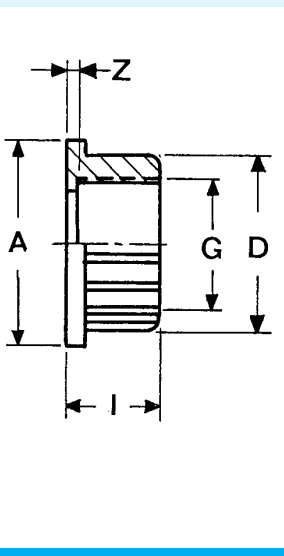

Terminais rosca fêmea NPT

Union ends female NPT

Pièces folles femelle NPT

Manguitos enlace rosca hembra NPT

01 61 1209 000

G	I	A	D	Z	Gr	Quant
" 1/2	20	36	28	5	11	A 60
" 3/4	23	50	36	7	25	A 30
1"	30	50	42	11	28	A 20
1" 1/4	30.5	74.5	52	9.5	58	B 60
1" 1/2	34.5	74.5	63	12.5	76	B 40
2"	44	90	77	18	134	B 20
2" 1/2	49	124	91	18	235	B 12
3"	58	138	111	24	392	B 8