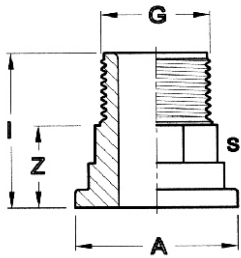

Terminais rosca macho

Male union ends

Pièces folles mâle

Manguito enlace rosca macho

01 61 1206 000

G	I	A	S	Z	Gr	Quant
" 1/2	36	36	22	21	14	A 50
" 3/4	41.5	50	36	25	34	A 25
1"	45	50	36	26	37	B 80
1" 1/4	48	74.5	50	29	77	B 45
1" 1/2	51	74.5	50	30	80	B 30
2"	61	90	65	35	147	B 15