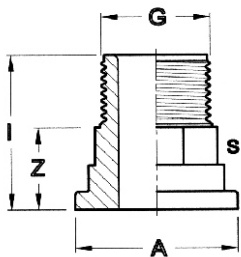

Terminais rosca macho NPT

Male union ends NPT

Pièces folles mâle NPT

Manguito enlace rosca macho NPT

01 61 1226 000

G	I	A	S	Z	Gr	Quant
" 1/2	36	36	22	21	14	A 50
" 3/4	41.5	50	36	25	34	A 25
1"	45	50	36	26	37	A 15
1" 1/4	48	74.5	50	29	77	B 45
1" 1/2	51	74.5	50	30	80	B 30
2"	61	90	65	35	147	B 15