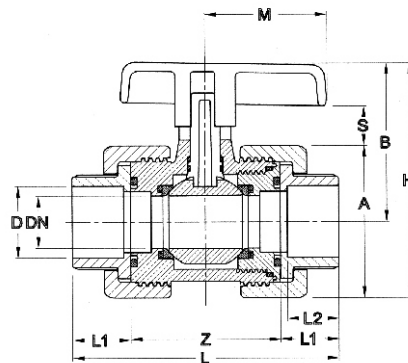

Válvulas de colar -**SCH80**

**SCH80** -Cement jointing valves

Vannes à coller -**SCH80**

**SCH80** -Válvulas de encolar

01 54 1077 000

D	A	B	H	L	M	S	Z	L1	L2	Gr	Quant	Nº Código
1/2"	48	46	70	94	35	10	44	25	22	127	B 40	01 54 1077 020
3/4"	68	71	105	122	54	18	66	28	25	355	C 40	01 54 1077 025
1"	68	71	105	130	54	18	66	32	29	360	C 40	01 54 1077 032
1 1/4"	95	93	141	158	65	21	88	35	32	815	C 16	01 54 1077 040
1 1/2"	95	93	141	164	65	21	88	38	35	826	C 16	01 54 1077 050
2"	115	107	164	190	74	23	102	44	38	1382	C 10	01 54 1077 063
2 1/2"	151	122	197	214	100	25	116	49	44	2500	C 4	01 54 1077 075
3"	185	148	240	249	123	30	130	59	51	3900	C 3	01 54 1077 090
4"	185	148	240	259	123	30	130	64	58	3900	C 3	01 54 1077 110