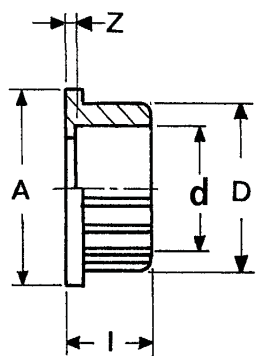

Terminais de colar fêmea - **SCH80**

SCH80 -Union ends female

Pièces folles femelle - **SCH80**

Manguitos enlace hembra - **SCH80**

01 54 1384 000

d	A	D	I	Z	Gr	Quant
" 1/2	36	28	25	3	11	A 60
" 3/4	50	36	28	3	25	A 30
1 "	50	42	32	3	29	A 20
1" 1/4	74.5	52	35	3	60	B 60
1" 1/2	74.5	63	38	3	64	B 40
2 "	90	77	44	5	117	B 20
2" 1/2	124	91	49	5	220	B 12
3 "	138	111	58	7	363	B 8
4 "	141	132	64	6	351	B 8