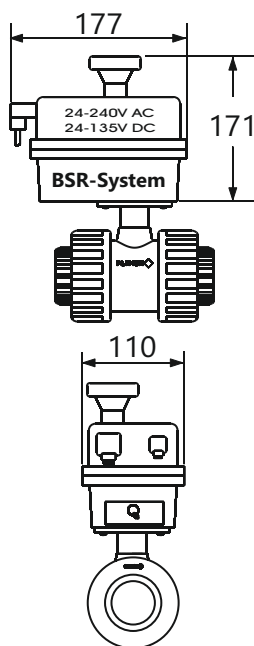

Válvulas de colar F/F - atuador **BSR**

Cement jointing valves F/F - **BSR** actuator

Vannes à coller F/F - actionneur **BSR**

Válvulas de encolar F/F - actuador **BSR**

D	DN	PN	Gr	Quant
16	10	16	2460	AA 1
20	15	16	2440	AA 1
25	20	16	2640	AB 1
32	25	16	2650	AB 1
40	32	16	3400	AB 1
50	40	16	3410	AB 1
63	50	16	3650	AC 1
75	65	10	4740	AD 1
90	80	10	5980	AD 1
110	80	10	5990	AD 1