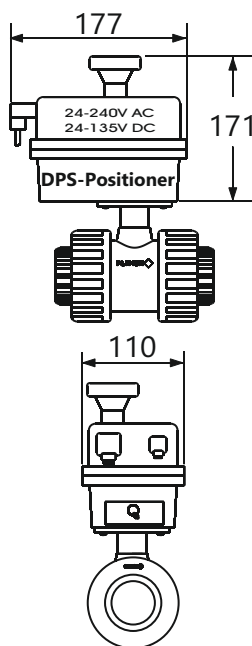

Válvulas de colar F/F - atuador **DPS-Positioner**

Cement jointing valves F/F - **DPS-Positioner** actuator

Vannes à coller F/F - actionneur **DPS-Positioner**

Válvulas de encolar F/F - actuador **DPS-Positioner**

D	DN	PN	Gr	Quant
16	10	16	2460	AA 1
20	15	16	2440	AA 1
25	20	16	2640	AB 1
32	25	16	2650	AB 1
40	32	16	3400	AB 1
50	40	16	3410	AB 1
63	50	16	3650	AC 1
75	65	10	4740	AD 1
90	80	10	5980	AD 1
110	80	10	5990	AD 1