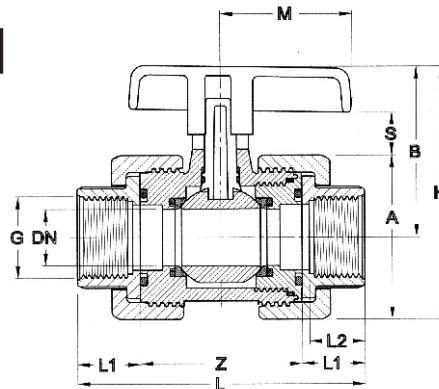

Válvulas roscadas - **NPT**

**NPT** - Tapped valves

Vannes filetées - **NPT**

Válvulas roscadas - **NPT**

01 67 1296 000

## TEFLON - VITON

G	DN	A	B	H	L	M	S	Z	L1	L2	Gr	Quant	Nº Código
"1/2	15	48	46	70	84	35	10	44	20	15	130	B 40	01 67 1296 012
"3/4	20	68	71	105	112	54	18	66	23	16	354	C 40	01 67 1296 034
1"	25	68	71	105	126	54	18	66	30	19	360	C 40	01 67 1296 100
1"1/4	32	95	93	141	149	65	21	88	30,5	21	817	C 16	01 67 1296 114
1"1/2	40	95	93	141	157	65	21	88	34,5	22	854	C 16	01 67 1296 150
2"	50	115	107	164	190	74	23	102	44	26	1433	C 10	01 67 1296 200
2"1/2	65	151	122	197	214	100	25	116	49	31	2530	C 4	01 67 1296 250
3"	80	185	148	240	249	123	30	130	59	35	3860	C 3	01 67 1296 300