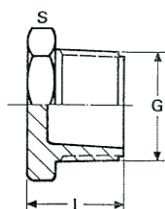

Tampões macho

Plugs

Bouchons mâle

Tapones macho

01 01 1011 000

Nº Código

01 01 1011 014

G	I	S	Gr	Quant
" 1/4	16	17	2,5	A 200