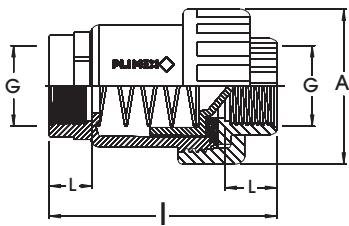

Válvulas retenção porca única F/F

Single union check valves F/F

Clapets à ressort simple union F/F

Válvulas una tuerca anti-retorno H/H

01 69 1291 000

G	A	I	L	Gr	Quant
1/2"	48	64	15	66	B 50
3/4"	68	84	16	178	C 60
1"	68	92	19	190	C 50
1 1/4"	95	116	21	421	C 24
1 1/2"	95	122	22	456	C 24
2"	115	143	26	765	C 13