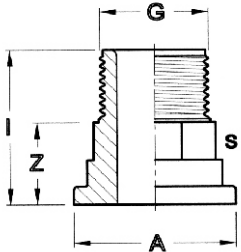

Terminal rosca macho

Male union end

Pièce folle mâle

Manguito enlace rosca macho

01 61 1206 000

G	I	A	S	Z	Gr	Quant
" 1/2	36	36	22	21	14	A 50
" 3/4	40	43	28	24	24	A 30
" 3/4	41.5	50	36	25	34	A 25
1"	45	50	36	26	37	A 15
1" 1/4	48	74.5	50	29	77	B 45
1" 1/2	51	74.5	50	30	80	B 30
2"	61	90	65	35	147	B 15

NEW

Nº Código

01 61 1206 012

01 01 1205 034

01 61 1206 034

01 61 1206 100

01 61 1206 114

01 61 1206 150