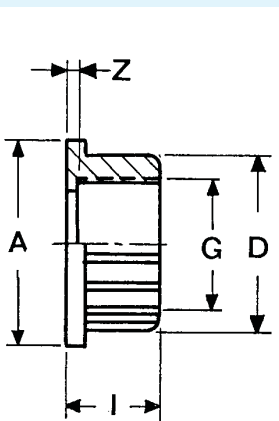

Terminais rosca fêmea - **NPT**

**NPT** - Union ends female

Pièces folles femelle - **NPT**

Manguitos enlace rosca hembra - **NPT**

01 61 1209 000

G	I	A	D	Z	Gr	Quant
" 1/2	20	36	28	5	11	A 60
" 3/4	23	50	36	7	25	A 30
1"	30	50	42	11	28	A 20
1" 1/4	30.5	74.5	52	9.5	58	B 60
1" 1/2	34.5	74.5	63	12.5	76	B 40
2"	44	90	77	18	134	B 20
2" 1/2	49	124	91	18	235	B 12
3"	58	138	111	24	392	B 8