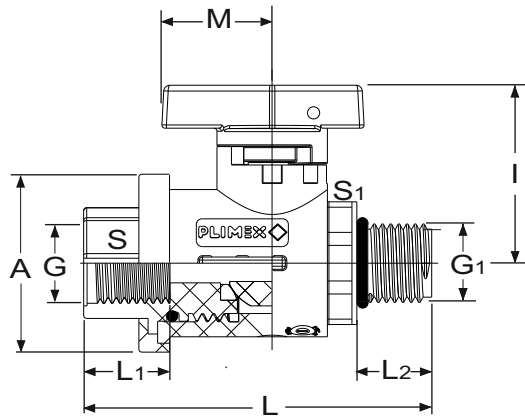

Mini válvula

Mini valve

Mini-vanne

Mini-válvula

01 61 1417 000

G	G1	DN	L	L1	L2	A	M	I	S	S1	Gr	Quant	Nº Código
" 1/4	" 1/4	6	59	14	12	29	18	29	17	20	42	B 80	01 61 1417 014
" 1/4	" 3/8	6	59	14	12	29	18	29	17	20	42	B 80	01 61 1417 038