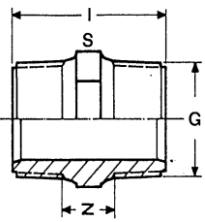

Casquilho duplo

Nipple

Mamelon double

Machon doble rosca

01 01 1009 000

Nº Código

01 61 1009 014

G	Z	I	S	Gr	Quant
" 1/4	4	28	17	3,6	A 200

Tampão macho

Plug

Bouchon mâle

Tapón macho

01 01 1011 000

Nº Código

01 61 1011 014

G	I	S	Gr	Quant
" 1/4	16	17	2,5	A 200