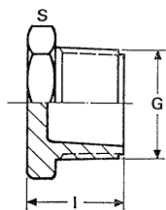

Casquilho duplo

Nipple

Mamelon double

Machon doble rosca

01 01 1009 000

Nº Código

01 61 1009 014

G	Z	I	S	Gr	Quant
" 1/4	4	28	17	3,6	A 200

Tampão macho

Plug

Bouchon mâle

Tapón macho

01 01 1011 000

Nº Código

01 61 1011 014

G	I	S	Gr	Quant
" 1/4	16	17	2,5	A 200